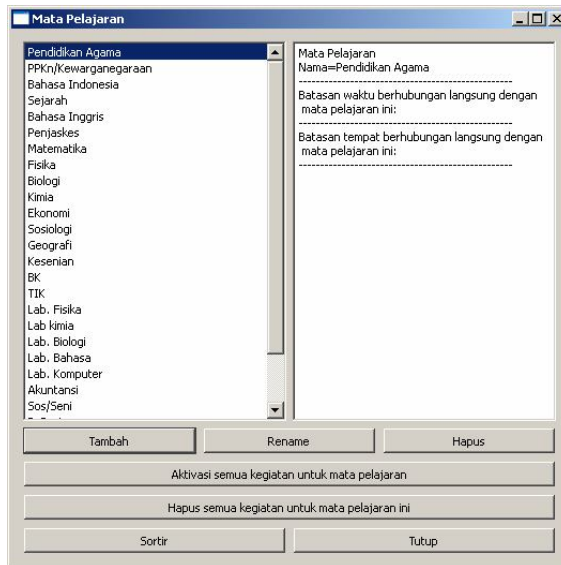

www.jadwalsekolah.com

Cara Mudah Membuat Jadwal Pelajaran

GRATIS!!!

Software Pembuat Jadwal Otomatis
Untuk TK/SD/SMP/SMA/SMK/Perguruan Tinggi

Info pembelian & Konsultasi:

Website:
www.jadwalsekolah.com

Kantor:
JL AR Hakim Deles 2 No 16 A
Surabaya 60117

Telp:
0819 3848 3780

Email/YM
jadwalsekolah@yahoo.com

Rekening:
BCA
824 006 1822 a/n Isa Hamdan
Bank Mandiri
1 410 005 845 698
Isa Hamdan

Fitur utama Software Jadwal:

- Pencatatan data pelajaran
- Pencatatan data Guru
- Pencatatan data KBM
- Pembagian Waktu
- Pengaturan jumlah pertemuan
- Pengaturan mapel PENJASKES
- Pengaturan MGMP
- Pengaturan Team Teaching
- Statistik Guru, Kelas, dan Mata Pelajaran

PENGUNA BUKU CARA MUDAH MEMBUAT JADWAL PELAJARAN

SMPN 16 BANDAR LAMPUNG. PROPINSI LAMPUNG
SMPN 36 SURABAYA. JAWA TIMUR
Mts DARUL ULUM LAMONGAN JAWA TIMUR
SMA NUSANTARA 2 LAMONGAN JAWA TIMUR
SMK TEXMACO KARAWANG 1, KAB. KARAWANG JAWA BARAT
SMK TEXMACO KARAWANG 2, KAB. KARAWANG JAWA BARAT
SMPN 10 BANDAR LAMPUNG PROPINSI LAMPUNG
SMPN 21 SURABAYA PROPINSI JAWA TIMUR
SMAN 2 TANGERANG SELATAN PROPINSI BANTEN
SMAN 1 KOLAKA PROPINSI SULAWESI TENGAH
MTs MUHAMMADIYAH ROKAN ILIR PROPINSI RIAU
SMK NU KARANGGENENG LAMONGAN PROPINSI JAWA TIMUR
SMP MUHAMMADIYAH SEMIN GUNUNG YOGYAKARTA
SMU 17 AGUSTUS SURABAYA JAWA TIMUR
SMPN 10 Surabaya Jawa Timur

Paket yang didapat:

Setiap pembelian Buku Cara Mudah Membuat Jadwal Pelajaran Sekolah. Anda akan mendapatkan:

- CD Software Gratis
- Buku Panduan yang Mudah dipahami dan di praktekan
- Contoh penggunaan software menggunakan data SMAN GEGER KAB Madiun
- Template Excel Sebagai data pembanding dan Contoh data